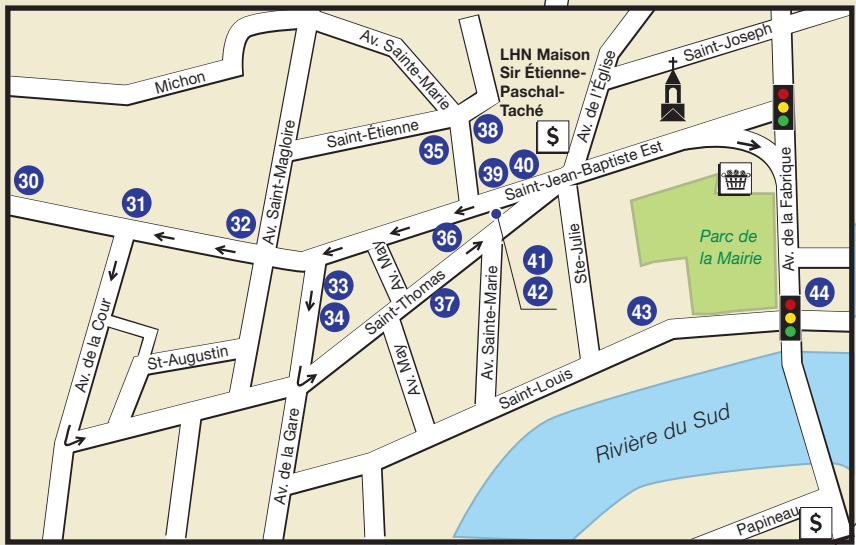

EXPÉRIENCE BRANCHÉE
VILLE DE MONTMAGNY

Événements et dates à retenir

Fortissimus
Du 27 et 28 juin 2009

Critérium de vélo
14 juillet 2009

Exposition régionale
Du 16 au 19 juillet 2009

Rendez-vous Ononchio
Du 23 au 26 juillet 2009

Carrefour mondial de l'accordéon
Du 3 au 7 septembre 2009

Festival de l'Oie Blanche
Du 9 au 18 octobre 2009

Tournoi Pee-Wee
Du 18 au 31 janvier 2010

* Saisonniers	Activités / services
1 Hotel-Motel 232/Restaurant L'Entre-Gens	FS • •
2 Hotel Le Florimay	• •
3 Hotel L'Oiselière/Restaurant La Couvée	FC • •
4 Biscuits Berlois – Biscuiterie	• •
5 Bouffard Sports	• •
6 Restaurant PFK	FF •
7 Intersport (Galeries Montmagny)	• •
8 Restaurant Chez Hagar	FS •
9 Restaurant La Volière	FS •
10 Restaurant Voi-Burger	FF •
11 Restaurant Tim Hortons	FF •
12 Restaurant Subway	FF •
13 Boutique Neige et Vent	• •
14 Expodrome Boulet	• •
15 Restaurant Bel-Air	FS •
16 Restaurant Bangkok	CS •
17 Hotel-Motel Centre-Ville	• •
18 Motel Wigwam	• •
19 Restaurant Normandin	FS •
20 Restaurant La Maison d'Orient	CS •
21 Restaurant McDonalds	FF •
22 Salle Edwin-Bélanger	• •
23 Manoir des Érables	FC • •
24 Centre Le Bûcheron	• •
25* Musée de l'accordéon	• •
26* Poissonnerie Donald Lachance	• •
27* Centre des migrations	• •
28* Camping Pointe-aux-Oies	• •
29 Gîte Le Musicole	• •
30 Restaurant L'Olivier	CS •
31 Bistro Le Lafontaine	BB •
32 Restaurant Yuzu sushis	BB •
33 Espace gourmand Bellefeuille	FC •
34 Café Bleu Cobalt	BB •
35 Alimentation Danielle et Serge	• •
36 Auberge La Belle Époque / Chez Octave	CS • •
37 Grandeur nature – Épicerie biologique	• •
38* LHN Maison Sir Étienne-Paschal-Taché	• •
39 Lily Confit – Confiserie, chocolaterie	• •
40 L'Épi d'Or – Boulangerie, pâtisserie bretonne	CS •
41 Café Au coin du monde	BB •
42 Galerie Charles-Huault	• •
43 Restaurant Pizzeria Saint-Louis	FF •
44 Restaurant À la Rive	FS •

BB: Bistro branché FF: Fast Food
CS: Contemporain, spécialité FS: Familial, sportif
FC: Fine cuisine