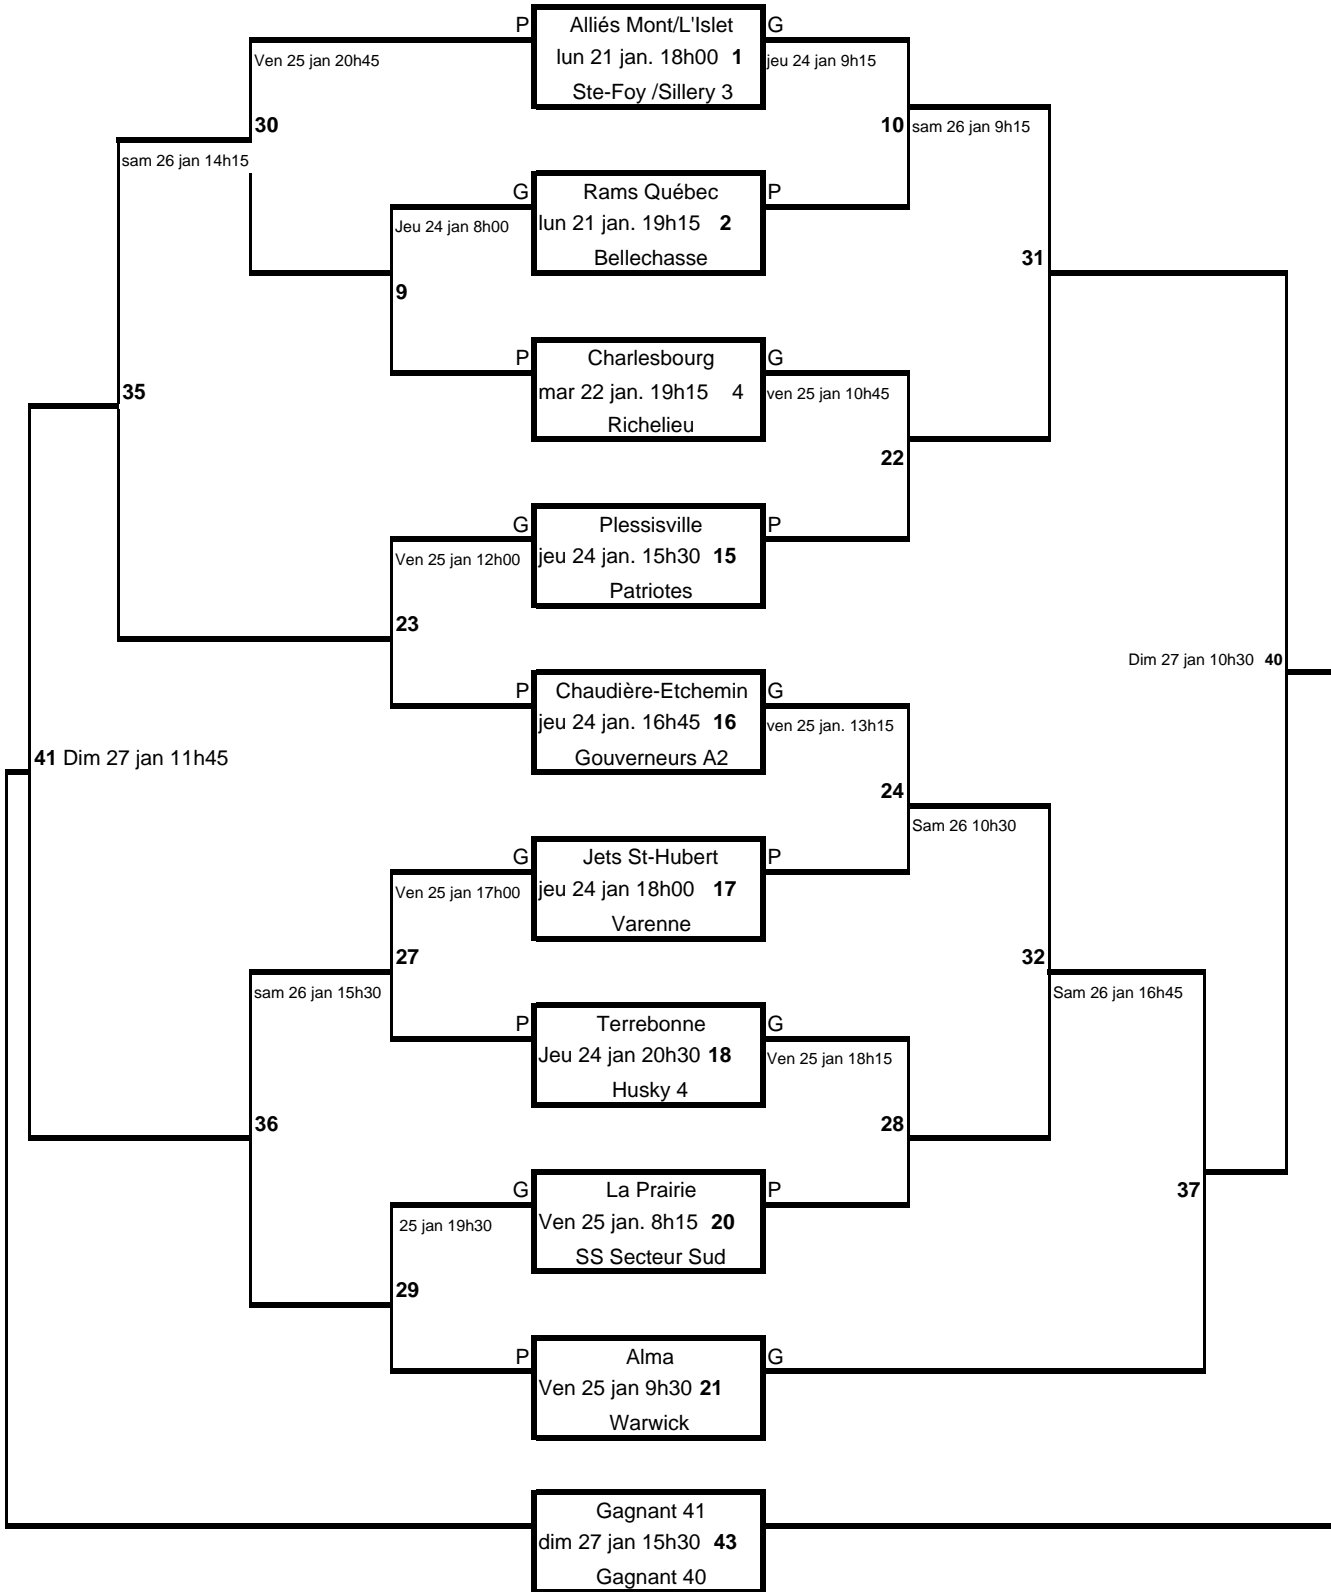

Vendredi 25 janvier 2008

# partie	Classe	Heure	Équipe	vs	Équipe
19	B	7h00	Lachenaie	vs	Lorraine Rosemère
20	A	8h15	La Prairie	vs	SS Secteur Sud
21	A	9h30	Alma	vs	Warwick
22	A	10h45	Gagnant 4	vs	Perdant 15
23	A	12h00	Gagnant 15	vs	Perdant 16
24	A	13h15	Gagnant 16	vs	Perdant 17
25	B	14h30	Gagnant 8	vs	Perdant 19
26	B	15h45	Perdant 8	vs	Gagnant 19
27	A	17h00	Gagnant 17	vs	Perdant 18
28	A	18h15	Gagnant 18	vs	Perdant 20
29	A	19h30	Gagnant 20	vs	Perdant 21
30	A	20h45	Perdant 1	vs	Gagnant 9

Samedi 26 janvier 2008

# partie	Classe	Heure	Équipe	vs	Équipe
31	A	9h15	Gagnant 10	vs	Gagnant 22
32	A	10h30	Gagnant 24	vs	Gagnant 28
33	B	11h45	Gagnant 11	vs	Gagnant 13
34	B	13h00	Gagnant 14	vs	Gagnant 26
35	A	14h15	Gagnant 30	vs	Gagnant 23
36	A	15h30	Gagnant 27	vs	Gagnant 29
37	A	16h45	Gagnant 32	vs	Gagnant 21

Dimanche 27 janvier 2008

# partie	Classe	Heure	Équipe	vs	Équipe
38	B	8h00	Gagnant 33	vs	Gagnant 25
39	B	9h15	Gagnant 12	vs	Gagnant 34
40	A	10h30	Gagnant 31	vs	Gagnant 37
41	A	11h45	Gagnant 35	vs	Gagnant 36
		13h30	Cérémonie		
42	B	14h00	Gagnant 38		Gagnant 39
43	A	15h30	Gagnant 40		Gagnant 41

Pee-Wee A