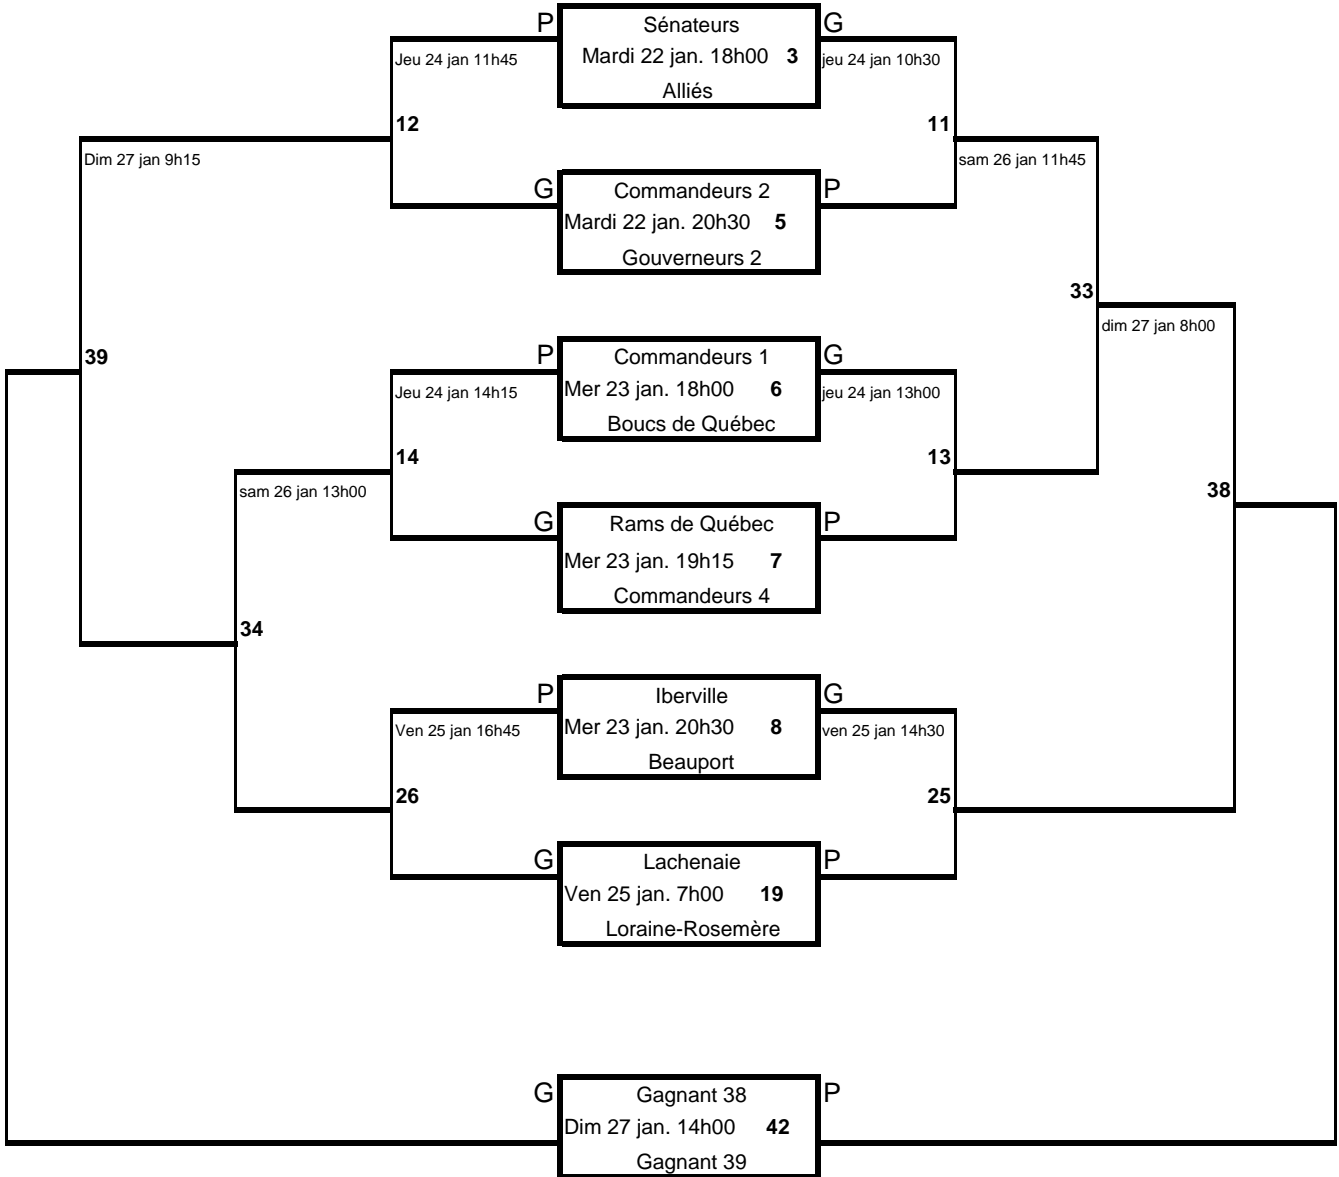

Pee-Wee B

48 ième tournoi national Opti Pee-Wee de Montmagny

Mercredi 30 janvier 2008

# partie	Classe	Heure	Équipe	vs	Équipe
44	CC	19h00	Prolac	vs	Riv.-Du-Loup
45	CC	20h15	Alliés Mont/L'Islet	vs	Donnacona

Jeudi 31 janvier 2008

# partie	Classe	Heure	Équipe	vs	Équipe
46	CC	13h45	Cascades A.W.K.	vs	Trois-Pistoles
47	CC	15h00	Charlevoix	vs	Laval
48	CC	16h15	Lac St-jean	vs	Matane
49	BB	17h30	Husky	vs	Voyageurs 4-Villes
50	BB	18h45	Amiantes	vs	Sherbrooke O.
51	CC	20h00	Perdant 45	vs	Gagnant 46

Vendredi 1 Février 2008

# partie	Classe	Heure	Équipe	vs	Équipe
52	CC	7h00	Perdant 46	vs	Gagnant 47
53	CC	8h15	Perdant 47	vs	Gagnant 48
54	CC	9h30	Perdant 44	vs	Gagnant 45
55	BB	10h45	Pointe aux Trembles	vs	St-Jérôme
56	BB	12h00	Vics Granby	vs	Lotbinère
57	CC	13h15	Perdant 48	vs	Gagnant 44
58	CC	14h30	Gagnant 51	vs	Perdant 52
59	CC	15h45	Gagnant 53	vs	Perdant 54
60	BB	17h00	Perdant 55	vs	Gagnant 49
61	BB	18h15	Perdant 49	vs	Gagnant 56
62	CC	19h30	Gagnant 54	vs	Perdant 57
63	CC	20h45	Gagnant 52	vs	Perdant 53