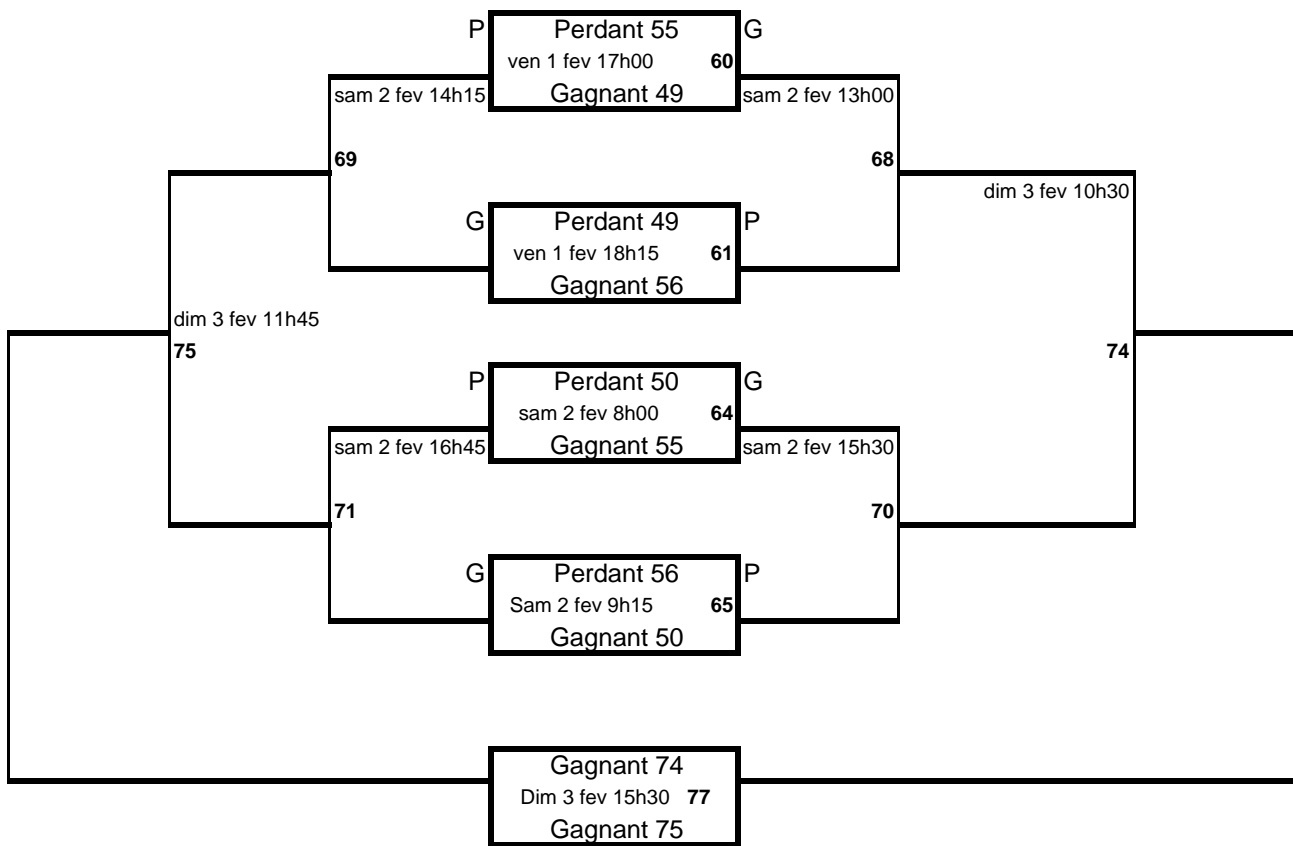

Jeudi 31 janvier 2008

# partie	Classe	Heure	Équipe	vs	Équipe
49	BB	17h30	Husky	vs	Voyageurs 4-Villes
50	BB	18h45	Amiantes	vs	Sherbrooke O.

Vendredi 1 Février 2008

# partie	Classe	Heure	Équipe	vs	Équipe
55	BB	10h45	Pointe aux Trembles	vs	St-Jérôme
56	BB	12h00	Vics Granby	vs	Lotbinère